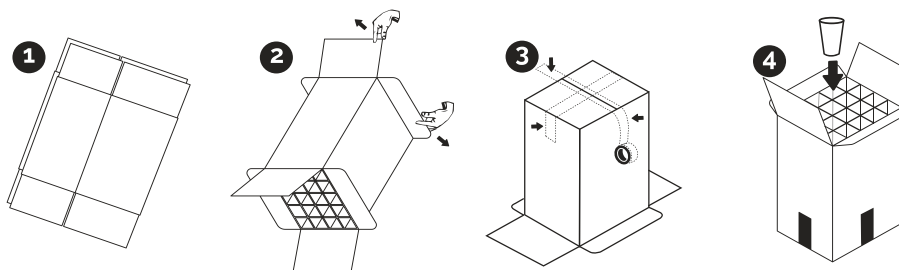

EasyBOX

CARACTERÍSTIQUES

Material **High Density Polyethylene**

Pes **1,6,Kg**

Color **Blau**

Dimensions oberta: **40x32x60 cm**

Dimensions plegada: **72x89,5x3 cm**

- > Guarda i compta gots amb facilitat
- > De plàstic, resistent i poc pes
- > Fàcil de manipular i apilable
- > Optimitza l'espai de la barra
- > Es pot mullar i rentar
- > Reutilitzable i durable

MUNTATGE

CAPACITATS

Estructura interna variable segons model de got

	E28	E30	E40
	25	25	20
	500	500	400

	E50	E60F
	19	15
	228	180