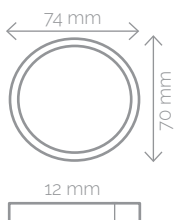

PINÇA TDC

CARACTERÍSTIQUES

Material **Mescla de polipropilè**

Pes **16,5 gr**

Textura **Opac**

COLORS LANYARD/CINTA

LILA

NEGRE

* La pinça només està disponible en color negra

MIDES

IMPRESSIÓ

Serigrafia

Tintes/color

Altres colors a consultar

MIDES IMPRESSIÓ

1 tinta/ **80 x 8 mm** ↓

Opció a doble cara

Normes d'impressió

ENVIAMENT

Caixes

Unitats	125	250	500
Mides (cm)	60x40x10	60x40x15	60x40x32
Pes (kg)	2,7	4,9	9,4

Palets

Unitats	12.000
Mides (cm)	120x80x207
Caixes	24
Pes (kg)	240

Pinça per a gots eco 28, **eco30** i **eco40**, amb suport per a penjar-la del coll.
Que no et caigui el got!