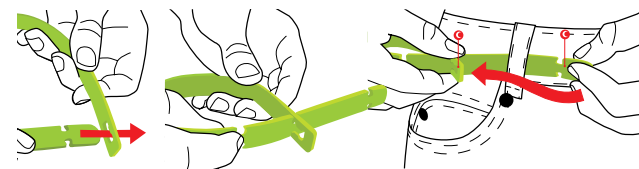

MUNTATGE

ENVIAMENT

Caixes

Unitats **500**

Mides (cm) 38x16x16

Pes (kg) 5,9

Palets

Unitats **35.000**

Mides (cm) 100x80x95

Caixes 70

Pes (kg) 435