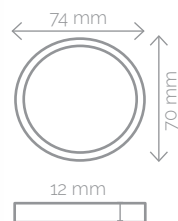

MIDES

IMPRESSIÓ

Serigrafia

Tintes/color ● ●
Altres colors a consultar

MIDES IMPRESSIÓ

1 tinta/ **150 x 8 mm** ↓

M Normes d'impressió

ENVIAMENT

Caixes

Unitats	125	250	450
Mides (cm)	32x29x12	60x40x10	38x38x47
Pes (kg)	1,4	2,9	5,1

Palets

Unitats	10.800
Mides (cm)	120X80X203
Caixes	24
Pes (kg)	138