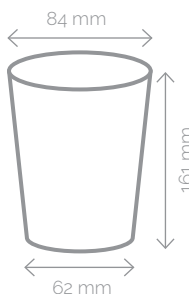

eco 60F

Got reutilitzable de 60 cl,
de plàstic dur.
Perfecte per servir una pinta
o mitja pinta de cervesa.

CARACTERÍSTIQUES

Material **Polipropilè homopolímer**
Capacitat **60 cl**
Pes **52,6 gr**
Textura **Translúcid** (excepte negre/opac)

COLORS

MIDES

IMPRESSIÓ

Serigrafia i quadricromia

MIDES IMPRESSIÓ

1 tinta/ **207 x 120 mm** ↓

+ tintes/ **207 x 120 mm** ↓

Qdr/ **225 x 161,6 mm** ↓

M Normes d'impressió

ENVIAMENT

Caixes

Unitats   **300**
Mides (cm)   74x42x28
Pes (kg)   16,9

Palets

Unitats   **5.400**
Mides (cm)   120x80x211
Caixes   18
Pes (kg)   319